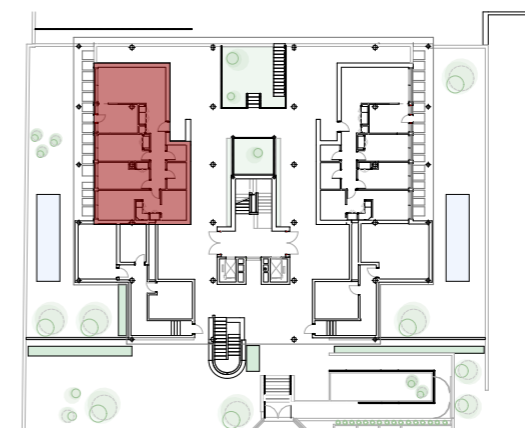

Superficies totales

Construida vivienda	103,44 m2
Construida con comunes	165,84 m2
Jardín	158,46 m2

Vivienda A
Planta baja

ARTURO SORIA, 161